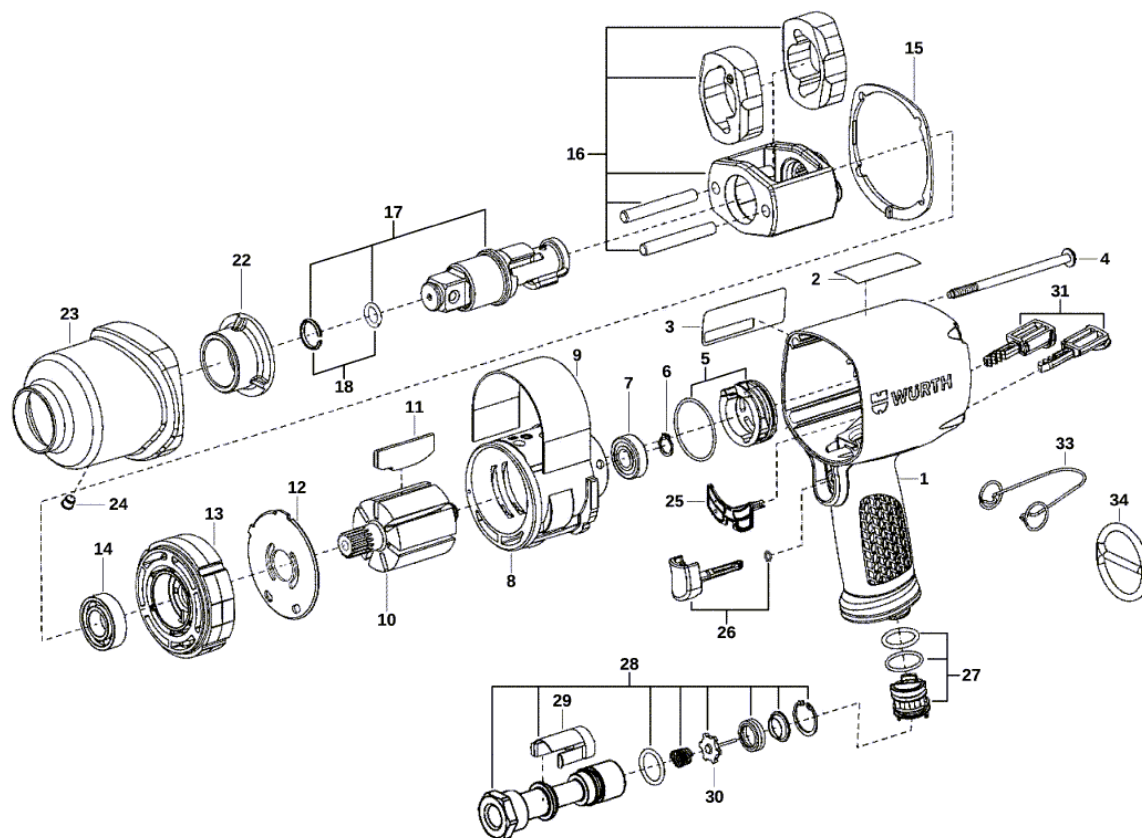

0703 316 0 163301D DSS 3/4"-Premium Schlagschrauber

Reparaturen dürfen nur von autorisierten Würth-Servicebetrieben

| Teilleiste | | | | |
|------------|--------------|-------------------|------|----|
| Pos | Artikel-Nr. | Benennung | Anz. | ME |
| 0001 | 0709 316 001 | Motorgehaeuse | 1 | ST |
| 0004 | 0709 214 012 | Schraube | 1 | ST |
| 0005 | 0709 315 104 | Regler | 1 | ST |
| 0006 | 0709 213 006 | Sicherungsring | 1 | ST |
| 0007 | 0707 960 012 | Rillenkugellager | 1 | ST |
| 0008 | 0709 214 001 | Zylinder | 1 | ST |
| 0009 | 0709 316 009 | Daemmateral | 1 | ST |
| 0010 | 0709 316 010 | Rotor | 1 | ST |
| 0011 | 0709 316 011 | Rotorlamellensatz | 1 | ST |
| 0012 | 0709 316 012 | Platte | 1 | ST |
| 0013 | 0709 316 013 | Platte | 1 | ST |
| 0014 | 0709 214 003 | Kugellager | 1 | ST |
| 0015 | 0709 316 015 | Dichtung | 1 | ST |
| 0016 | 0709 316 016 | Hammergehaeuse | 1 | ST |
| 0017 | 0709 316 020 | Amboss | 1 | ST |
| 0018 | 0709 316 021 | Haltering | 1 | ST |
| 0022 | 0709 316 022 | Buechse | 1 | ST |
| 0023 | 0709 316 023 | Hammergehaeuse | 1 | ST |
| 0024 | 0709 315 116 | Schmiernippel | 1 | ST |

| | | | | |
|------|--------------|-----------------|---|----|
| 0025 | 0709 214 008 | Motordichtung | 1 | ST |
| 0026 | 0709 316 026 | Druecker | 1 | ST |
| 0027 | 0709 214 036 | Ventil | 1 | ST |
| 0028 | 0709 214 024 | Ventil | 1 | ST |
| 0029 | 0709 214 026 | Sicherungsblech | 1 | ST |
| 0030 | 0709 214 027 | Reparatursatz | 1 | ST |
| 0031 | 0709 316 031 | R-L-Schalter | 1 | ST |
| 0033 | 0709 213 036 | Klammer | 1 | ST |
| 0034 | 0709 316 034 | Sicherungsring | 1 | ST |
