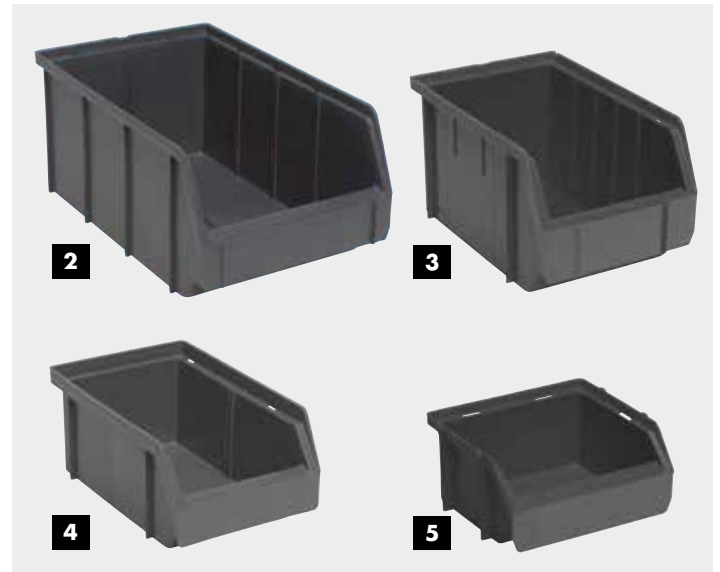

Förvaringslåda

Plast.

Storlek	Bredd mm	Höjd mm	Djup mm	Art.nr.
2	209	152	335	0962 21 1025 *
3	150	130	230	0962 21 1035 *
4	105	75	161	0962 21 1045 *
5	106	50	90	0962 21 1055 *