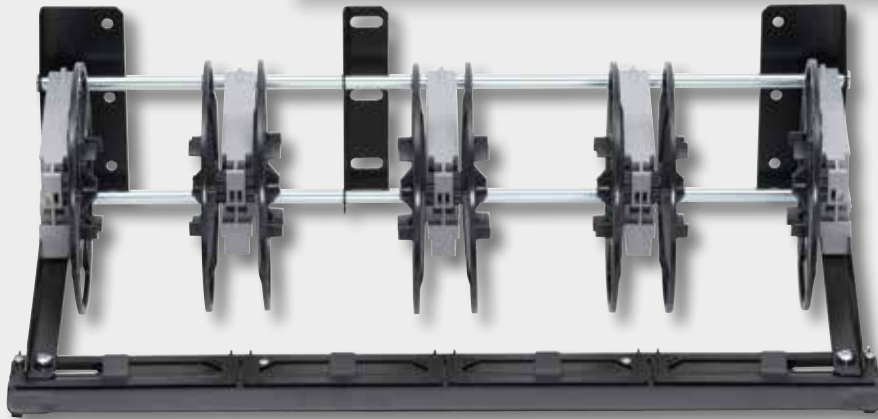

Tillbehör

Lösa krok

Art.nr. 0961 050023

HYLLA FÖR 5-LITERSDUNKAR

Hylla för 5-litersdunkar

Dunkarna är vippbara i 90° för påfyllning av Refillo-flaska.

Bredd mm	Höjd mm	Djup mm	Art.nr.
536	520	340	0961 940 *

ORSY 10 RULLSTÄLL, LITEN

Leveransutförande:

- 1 st Rullställning
- 8 st Rullsidor
- 5 st Rullhållare
- 4 st Centrumnav

ORSY 10 Rullställ, liten

Avrullningssystem för bränsleslang, kablar och slippapper m.m. Plats för 8 små spolhållare