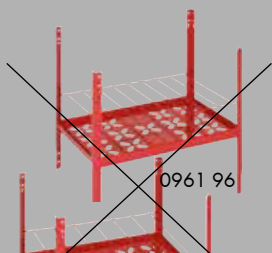

Bredd mm	Höjd mm	Djup mm	Art.nr.
536	520	340	0961 940004 *

Bredd mm	Höjd mm	Djup mm	Art.nr.
536	520	340	0961 950 *

HYLLOR, UNIVERSAL

Avdelare

Tillbehör till enkel och dubbel universalhylla.

Bredd mm	Höjd mm	Färg	Art.nr.
322	110	Svart	0961 050043

Universalhyllorna kan genom avdelare göras om efter önskemål och ersätter därmed de tidigare hyllorna för kemi och sprayburkar.

Tidigare hyllor som utgår

0961 94

0961 95

0961 96

0961 97

ersätts av de NYA universalhyllorna + avdelare

Hylla,
0961 940004

Hylla,
0961 950

Hylla,
0961 940004

+
10 st avdelare
Art.nr.
0961 050043

+
7 st avdelare
Art.nr.
0961 050043

+
5 st avdelare
Art.nr.
0961 050043