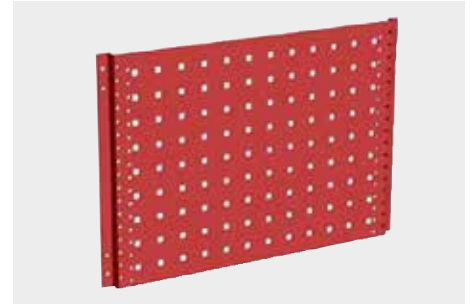

Adapterplåt

Med fyrkantshål.

Bredd mm	Höjd mm	Djup mm	Art.nr.
536	365	16	0961 910 *