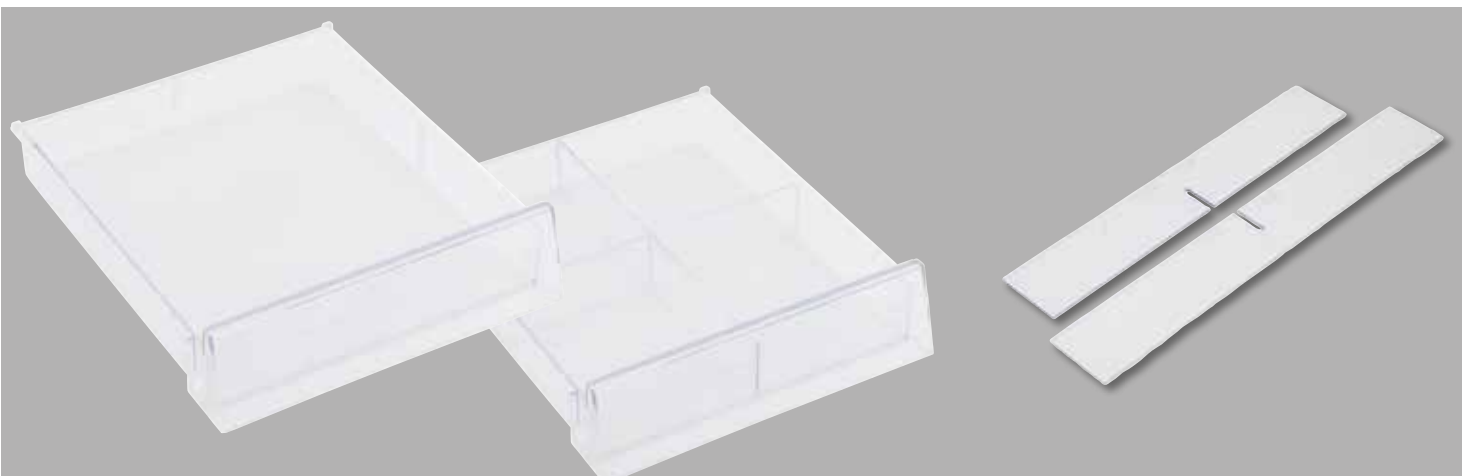

Lådinsats glödlampskåp

Art.nr.
0961 050042

Avdelare glödlampskåp

Art.nr.
0955 720101