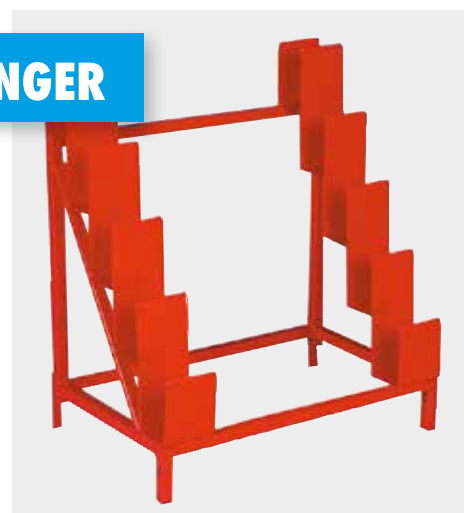

Gallerdörr och sida till hyllplan

Anpassad för våra ORSY hyllplan t.ex 0961 913 eller motsvarande höjd med lösa delar.

	Bredd mm	Höjd mm	Art.nr.
Gallerdörr	540	1610	0961 93001 *
Sida	345		0961 93006 *

HYLLA FÖR GÄNGSTÄNGER