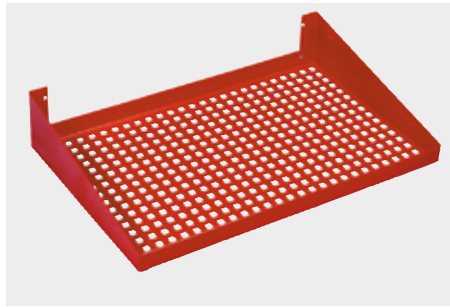

Hylla,
0961 940004

+
10 st avdelare
Art.nr.
0961 050043

+
7 st avdelare
Art.nr.
0961 050043

+
5 st avdelare
Art.nr.
0961 050043

Adaptervägg

Höjd 181 cm.

Bredd mm	Höjd mm	Djup mm	Art.nr.
536	1800	340	0961 91000 *