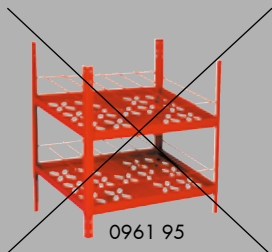

Bredd mm	Höjd mm	Djup mm	Art.nr.
536	520	340	0961 940004 *

Bredd mm	Höjd mm	Djup mm	Art.nr.
536	520	340	0961 950 *

HYLLOR, UNIVERSAL

Avdelare

Tillbehör till enkel och dubbel universalhylla.

Bredd mm	Höjd mm	Färg	Art.nr.
322	110	Svart	0961 050043

Universalhyllorna kan genom avdelare göras om efter önskemål och ersätter därmed de tidigare hyllorna för kemi och sprayburkar.

Tidigare hyllor som utgår

0961 94

0961 95

0961 96

0961 97

ersätts av de NYA universalhyllorna + avdelare

Hylla,
0961 940004

Hylla,
0961 950

Hylla,
0961 940004

+
10 st avdelare
Art.nr.
0961 050043

+
7 st avdelare
Art.nr.
0961 050043

+
5 st avdelare
Art.nr.
0961 050043