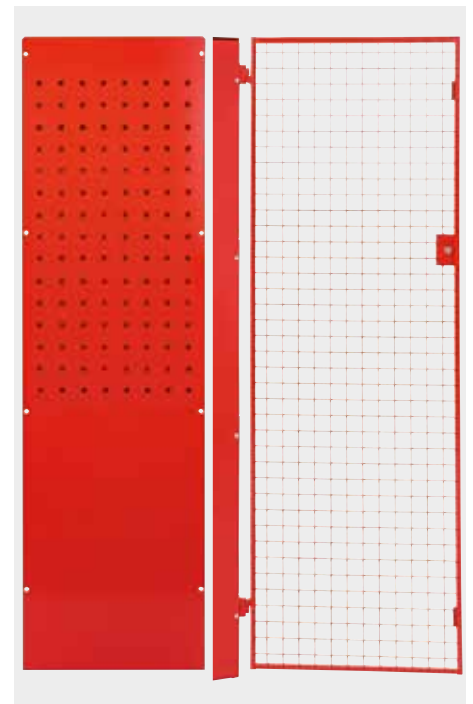

Gallerdörr och sida till hyllplan

Anpassad för våra ORSY hyllplan t.ex 0961 913 eller motsvarande höjd med lösa delar.

	Bredd mm	Höjd mm	Art.nr.
Gallerdörr	540	1610	0961 93001 *
Sida	345		0961 93006 *