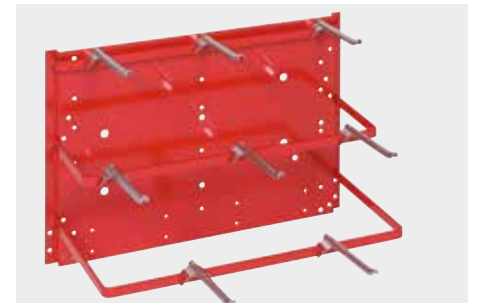

Hylla

För montering på adaptervägg.

Bredd mm	Höjd mm	Djup mm	Art.nr.
536	100	340	0961 91001 *

Adapterplåt

Med fyrkantshål.

Bredd mm	Höjd mm	Djup mm	Art.nr.
536	365	16	0961 910 *

Hylla för kap och slip

Bredd mm	Höjd mm	Djup mm	Art.nr.
526	365	399	0961 9102 *