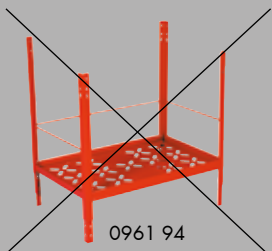

Avdelare

Tillbehör till enkel och dubbel universalhylla.

Bredd mm	Höjd mm	Färg	Art.nr.
322	110	Svart	0961 050043

Universalhyllorna kan genom avdelare göras om efter önskemål och ersätter därmed de tidigare hyllorna för kemi och sprayburkar.

Tidigare hyllor som utgår

0961 94