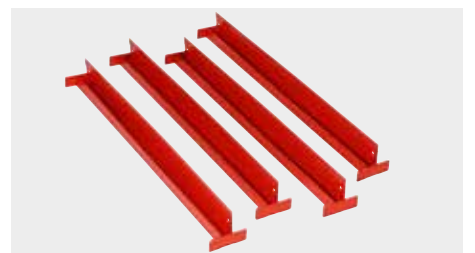

Kemiskåp Würth plus

Bredd mm	Höjd mm	Djup mm	Art.nr.
1950	950	500	0957 801221

Hyllplan Kemiskåp

Hyllplan för kemiskåp Würth Plus

Art.nr.
0957 801903

Avdelare Kemiskåp

Avdelare 4-pack för kemiskåp Würth Plus.